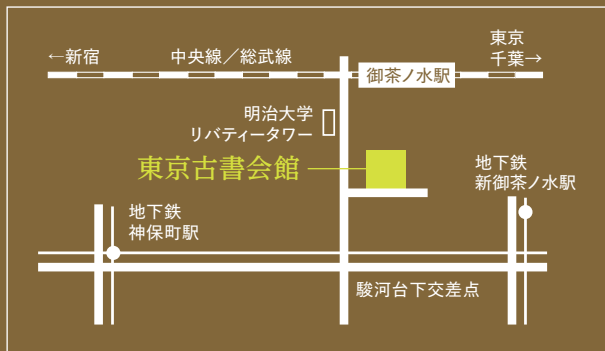

会場のご案内

会場案内図

[会場] 東京古書会館 B1F

〒101-0052 東京都千代田区神田小川町3-22

お問い合わせ：03-5280-2288 (即売期間のみ)

JR中央線・総武線

御茶ノ水駅 お茶の水橋口 徒歩5分

東京メトロ千代田線

新御茶ノ水駅 B3番出口 徒歩5分

東京メトロ半蔵門線

神保町駅 A5番出口 徒歩5分

都営地下鉄新宿線・三田線

神保町駅 A5番出口 徒歩5分

会場には駐車場がございません。

地下鉄・JRをご利用ください。

¥500(税込)